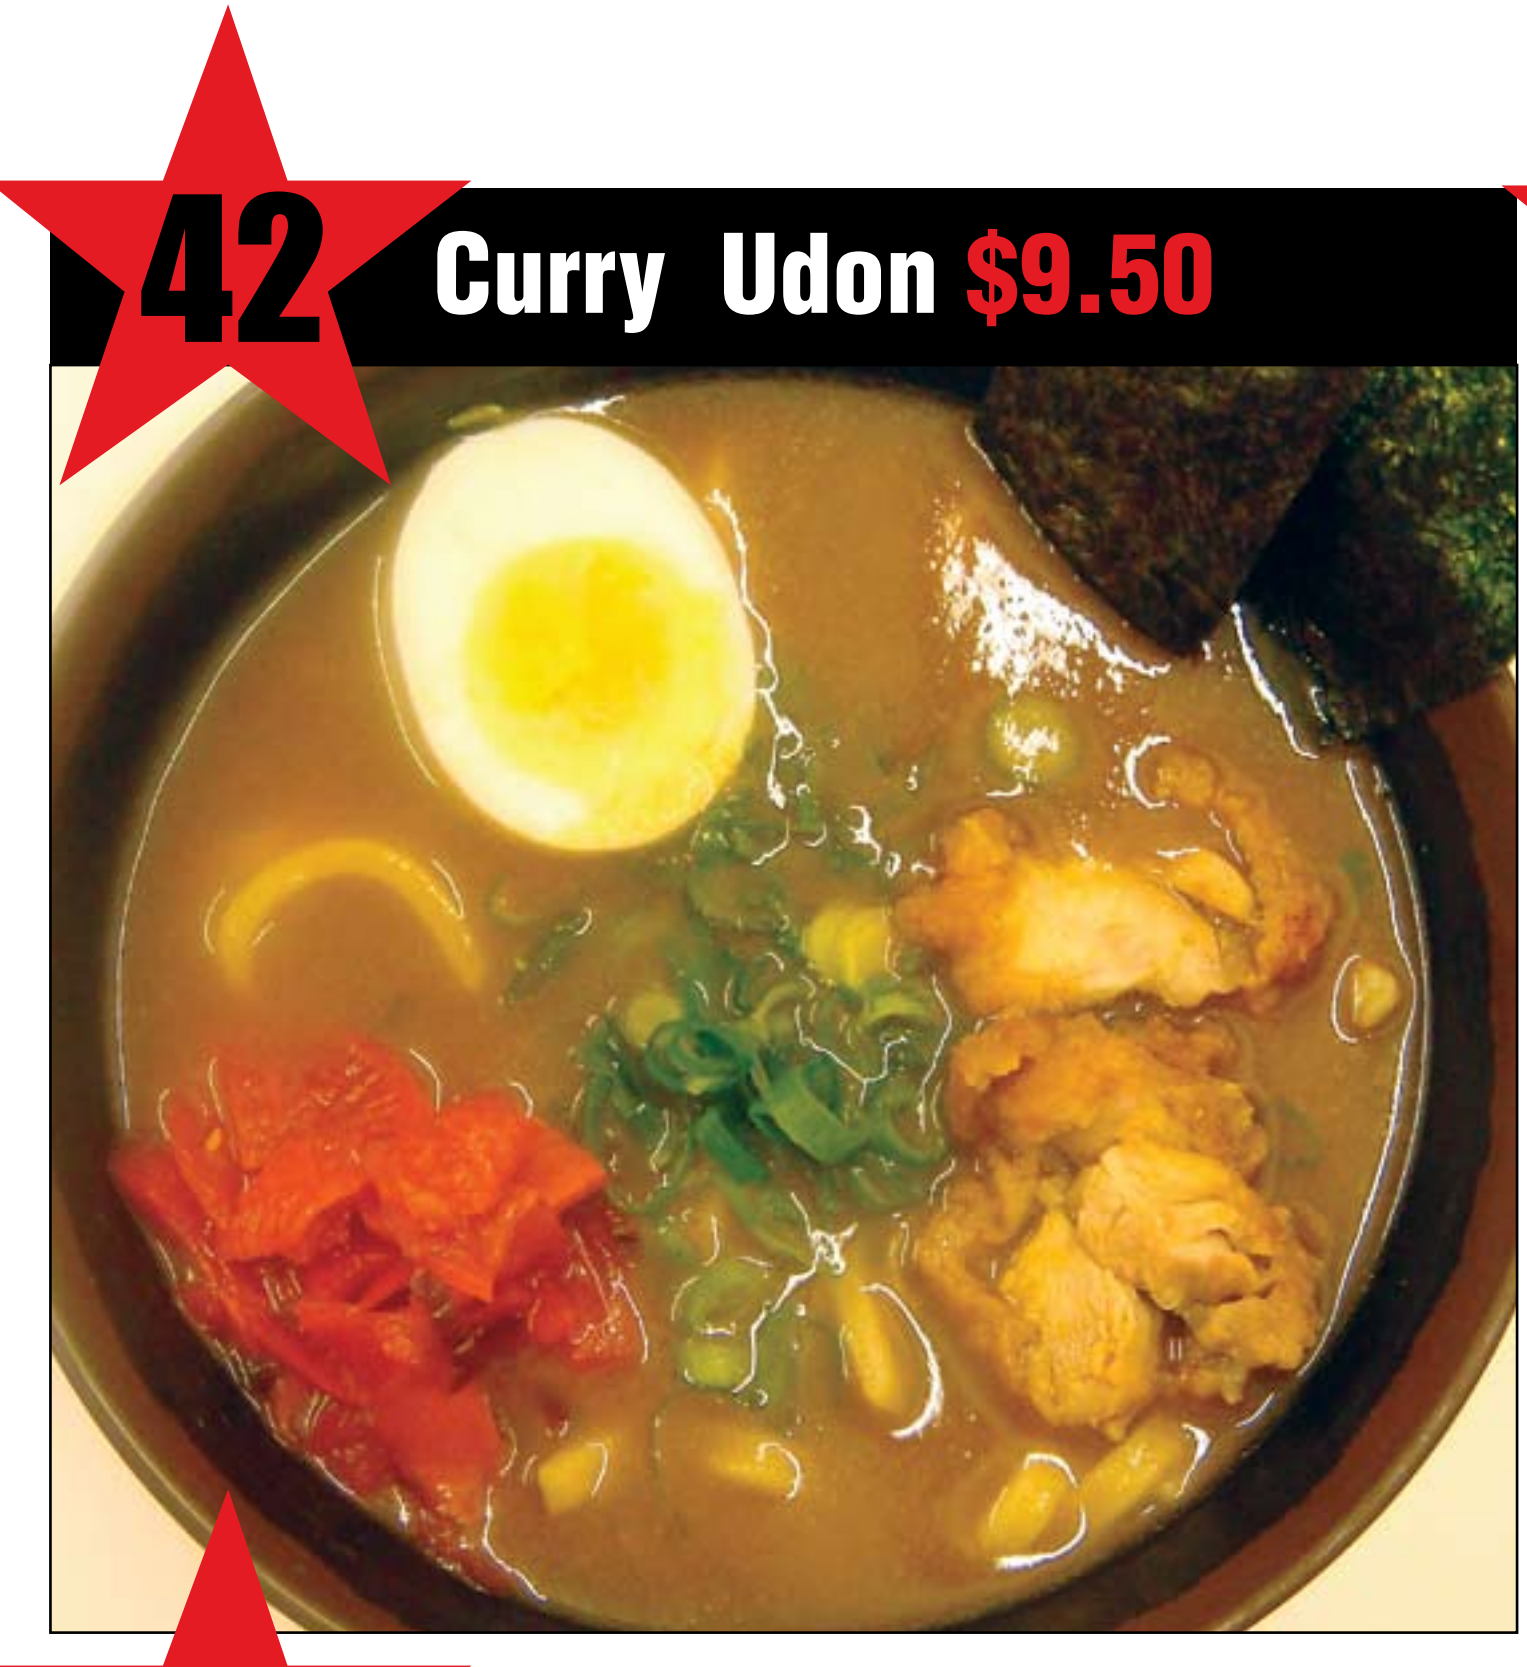

# KADROYA NOODLE

 **UDON:** Wheat Noodle  
 **RAMEN:** Egg Noodle

**★ 41 \$8.90**  
**TOKYO UDON**  
**OR RAMEN**

**★ 50 \$9.50**  
**SAMURAI UDON**  
**OR RAMEN (SPICY)**