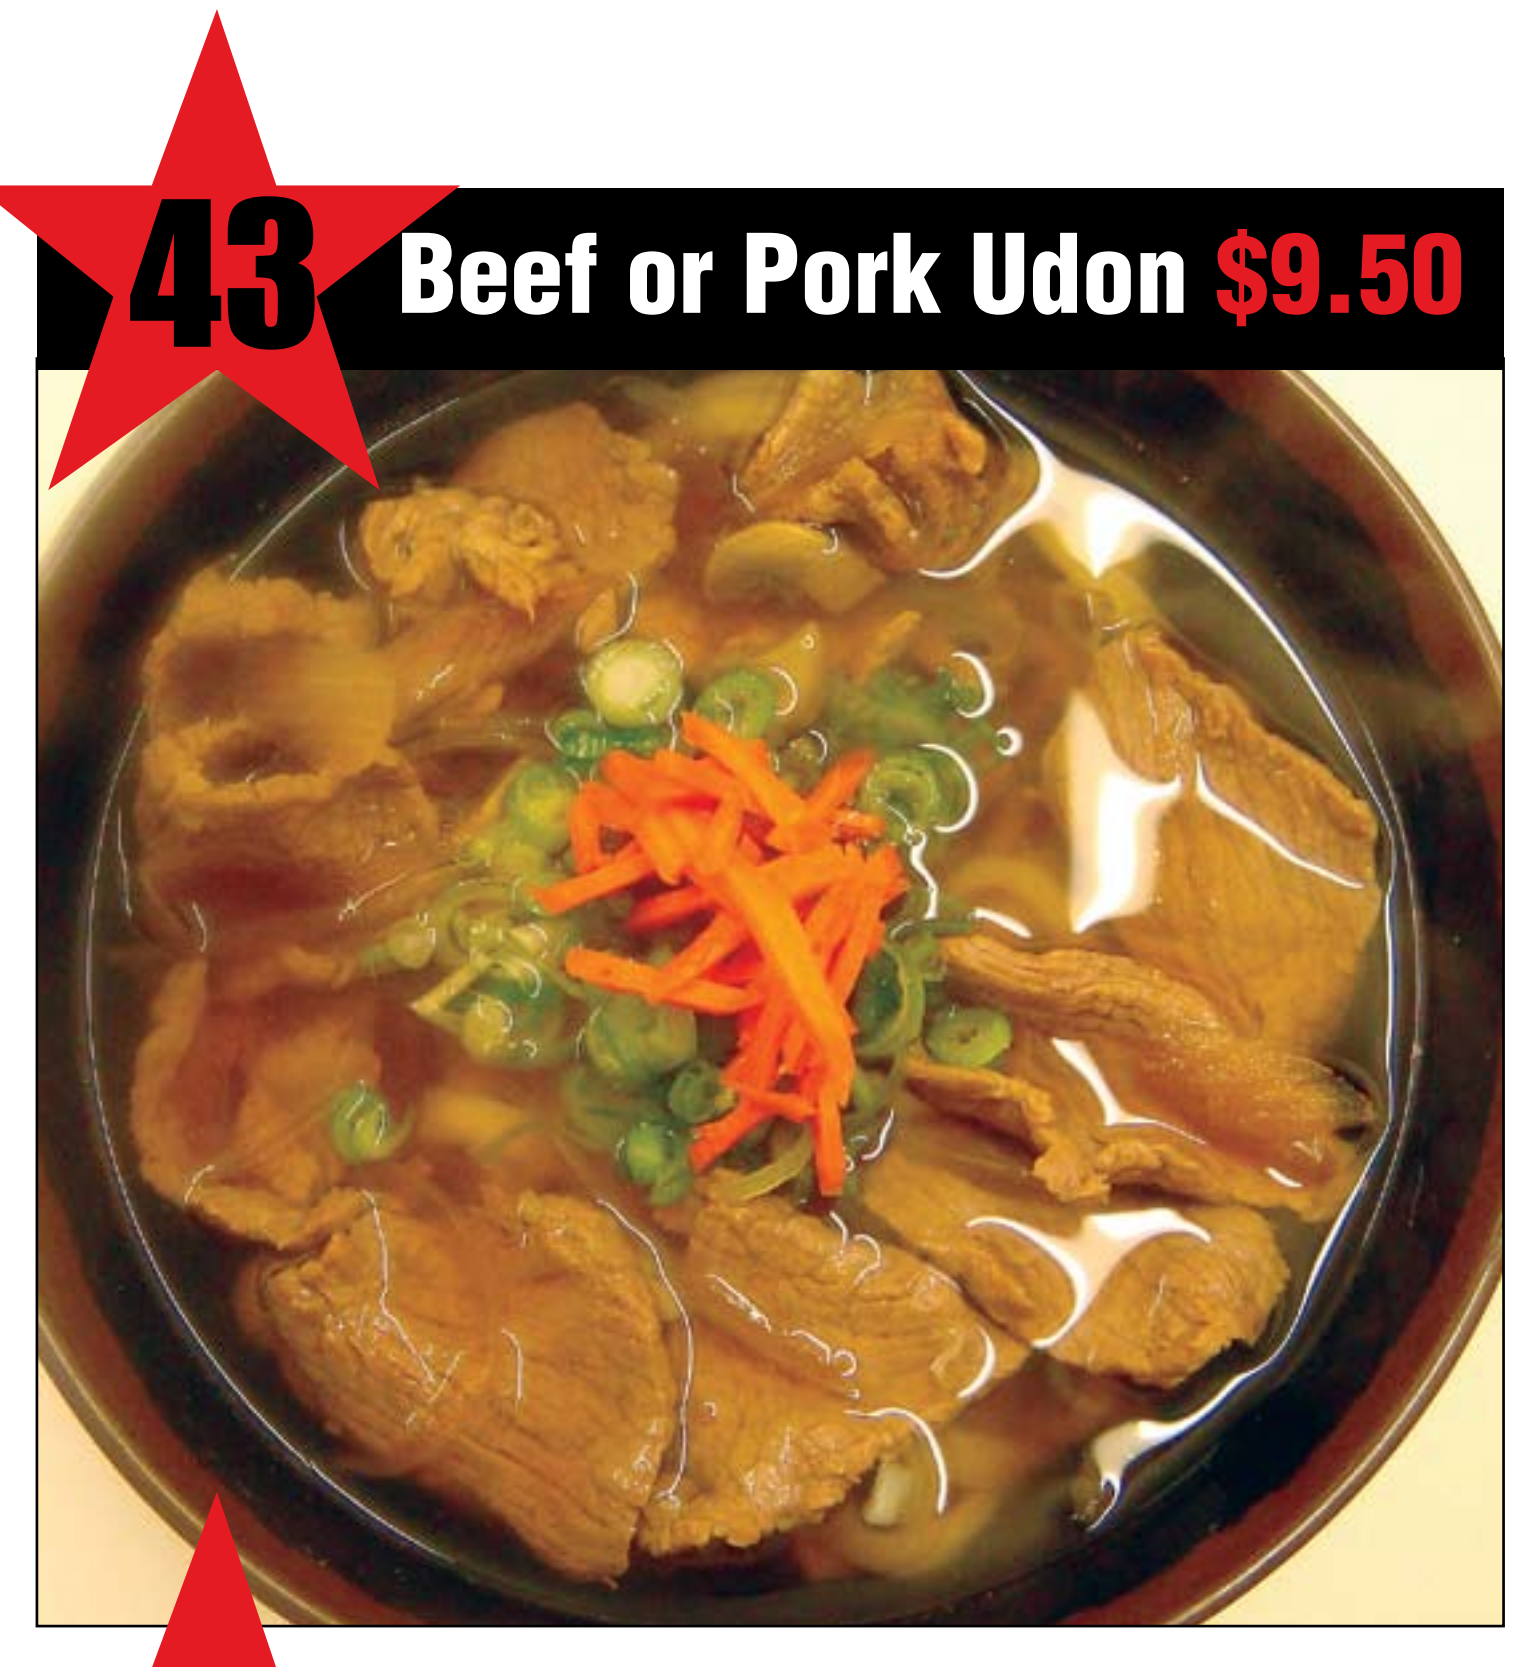

# KADROYA NOODLE

 **UDON:** Wheat Noodle  
 **RAMEN:** Egg Noodle

**★ 41 \$8.90**  
**TOKYO UDON**  
**OR RAMEN**

**★ 50 \$9.50**  
**SAMURAI UDON**  
**OR RAMEN (SPICY)**